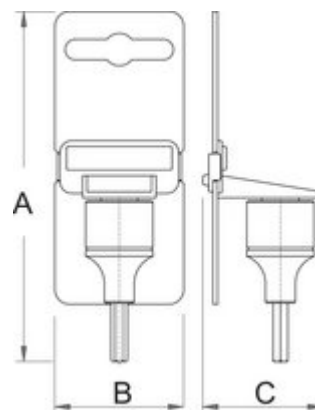

Hex socket 1/2"

192/2HX

Usage

Profiles

Premium Flex

[\(/eng/about-](#)

[us/materials\)](#) **Premium +**

[\(/eng/about-us/materials\)](#)

[\(/eng/support/warranty\)](#)

Product features

- material: socket from premium flex chrome vanadium steel
- material: bit from premium plus carbon steel
- entirely hardened and tempered
- dimensions 17, 19, 22, 24 are used for the removal and fitting of front wheels
- made according to standard DIN 7422 (only metric dimension)

Barcode	Hex	D	L	L1	Weight
600978	4	23	60	24	60
603420	5	23	60	24	60
603421	6	23	60	24	60
603422	7	23	60	24	75
603423	8	23	60	24	81
605923	9	23	60	24	85
603424	10	23	60	24	95
603425	12	23	60	24	116
624033	13	23	60	24	100
603426	14	23	60	24	168
624034	15	23	60	24	115
603427	17	24	60	20	187
603428	19	26.5	60	20	195
623141	22	26,5	60	20	196
623142	24	26,5	60	20	210
619894	3/16"	22.9	40	24	60
619895	7/32"	22.9	40	24	60
619896	1/4"	22.9	40	24	60
619899	3/8"	22.9	40	24	95
619900	1/2"	22.9	40	24	116
619901	9/16"	22.9	40	24	168
619902	5/8"	22.9	40	24	187
619904	3/4"	26.8	40	21	195

Transport packaging

Barcode	Hand icon	TA	TB	TC	Weight icon
600978	4	94	150	59	385
603420	4	94	150	59	385
603421	4	94	150	59	385
603422	4	94	150	59	445
603423	4	94	150	59	469
605923	4	94	150	59	485
603424	4	94	150	59	525
603425	4	94	150	59	609
624033	4	49	150	59	545
603426	4	94	150	59	817
624034	4	49	150	59	800
603427	4	94	150	59	893
603428	4	94	150	59	925
623141	4	94	150	59	865
623142	4	10,4	16,8	61	935
619894	4	94	150	59	385
619895	4	94	150	59	385
619896	4	94	150	59	385
619899	4	94	150	59	525
619900	4	94	150	59	609
619901	4	94	150	59	817
619902	4	94	150	59	893
619904	4	104	168	61	925