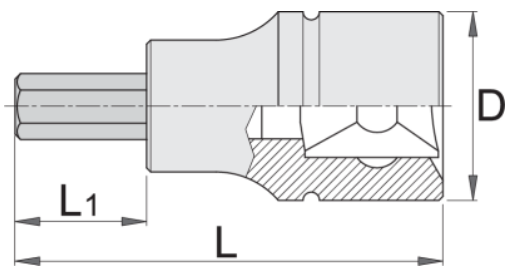

Hex socket 1/2"

192/2HX

Usage

Profiles

Premium Flex

[\(/eng/about-](#)

[us/materials\)](#) **Premium +**

[\(/eng/about-us/materials\)](#)

[\(/eng/support/warranty\)](#)

Product features

- material: socket from premium flex chrome vanadium steel
- material: bit from premium plus carbon steel
- entirely hardened and tempered
- dimensions 17, 19, 22, 24 are used for the removal and fitting of front wheels
- made according to standard DIN 7422 (only metric dimension)

Barcode	Hex	D	L	L1	Weight
600978	4	23	60	24	60
603420	5	23	60	24	60
603421	6	23	60	24	60
603422	7	23	60	24	75
603423	8	23	60	24	81
605923	9	23	60	24	85
603424	10	23	60	24	95
603425	12	23	60	24	116
624033	13	23	60	24	100
603426	14	23	60	24	168
624034	15	23	60	24	115
603427	17	24	60	20	187
603428	19	26.5	60	20	195
623141	22	26,5	60	20	196
623142	24	26,5	60	20	210
619894	3/16"	22.9	40	24	60
619895	7/32"	22.9	40	24	60
619896	1/4"	22.9	40	24	60
619899	3/8"	22.9	40	24	95
619900	1/2"	22.9	40	24	116
619901	9/16"	22.9	40	24	168
619902	5/8"	22.9	40	24	187
619904	3/4"	26.8	40	21	195

Transport packaging

Barcode	Hand icon	TA	TB	TC	Weight icon
600978	4	94	150	59	385
603420	4	94	150	59	385
603421	4	94	150	59	385
603422	4	94	150	59	445
603423	4	94	150	59	469
605923	4	94	150	59	485
603424	4	94	150	59	525
603425	4	94	150	59	609
624033	4	49	150	59	545
603426	4	94	150	59	817
624034	4	49	150	59	800
603427	4	94	150	59	893
603428	4	94	150	59	925
623141	4	94	150	59	865
623142	4	10,4	16,8	61	935
619894	4	94	150	59	385
619895	4	94	150	59	385
619896	4	94	150	59	385
619899	4	94	150	59	525
619900	4	94	150	59	609
619901	4	94	150	59	817
619902	4	94	150	59	893
619904	4	104	168	61	925